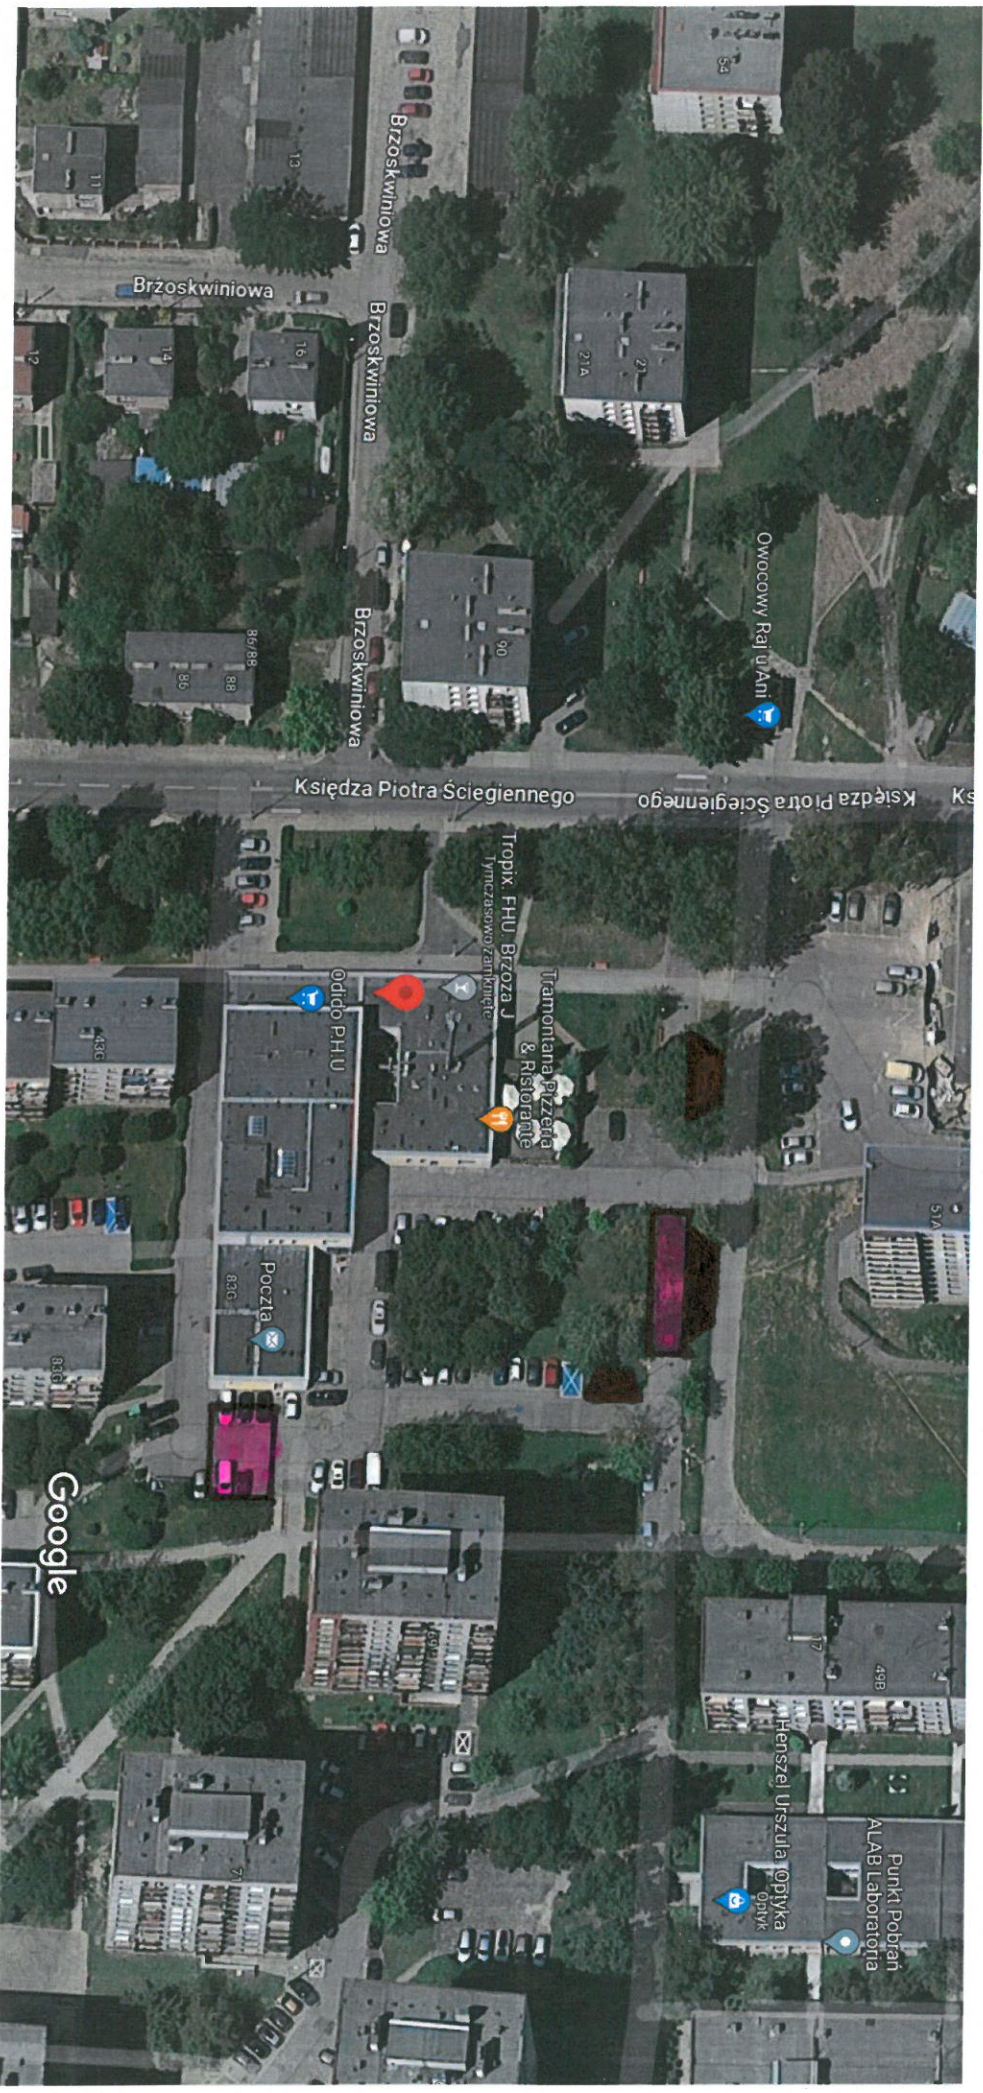

Google Księżda Piotra Ściegiennego 45

Zdjęcia ©2023 CNES / Airbus, Maxar Technologies, Dane mapy ©2023 Google 20 m

— wymiana nawierzchni asfaltowej

— utwardzenie miejsc postojowych